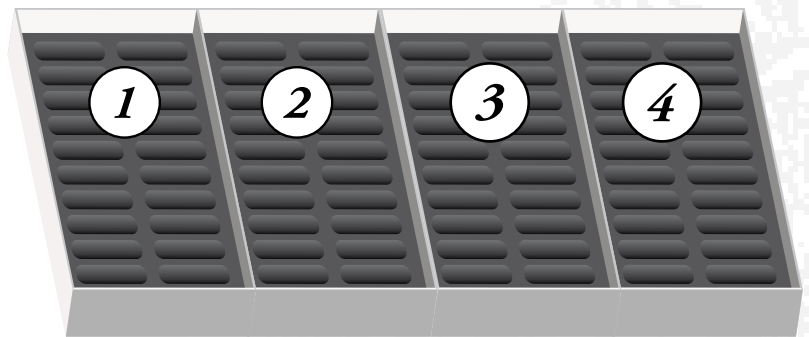

Fiche Technique

Description

Pastels à l'écu
80 demi-pastels assortis
N132233
Dimensions : 385 x 180 x 30 mm

Placement et ordre module dans boîte

Placement et ordre pastels dans module mousse