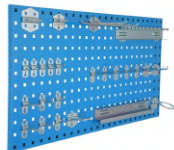

ORDEN EN EL TALLER CON *autorodec.cl* :

ORGANIZACIÓN DE HERRAMIENTAS

Cajas, Carros y Sistemas para colgar en muros (Wall Control), permiten llevar orden espacial y visual de Herramientas.

Marcas: Autorodec, Presto.