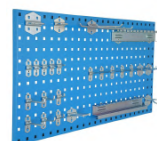

Organizador De Herramientas De Pared 90 X 45 Cm C/ 25 Accesorios
SKU: AUTO9045-25