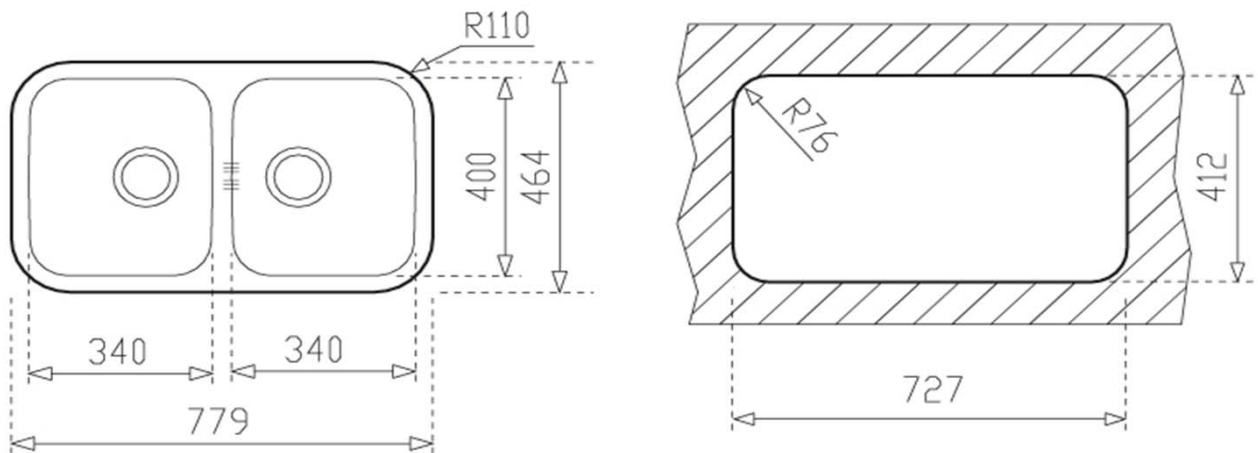

BE 2C 780

- » Material: Acero Inoxidable AISI-304 (18/10)
- » Dimensiones Lavaplatos: 779 x 464 mm.
- » Dimensiones Cubetas: 400 x 340
- » Profundidad cubeta: 200 mm.
- » Instalación: Bajo encimera
- » **Accesorios: Válvula 3 1/2" + Rebalse redondo. + Sifón y Completo sistema de conexión.**
- » Espesor de acero cubeta: 1,0 mm.
- » **Sello CE - Producto cumple Norma Europea EN-13310**

Incluye Sifón
+ Fittings y
Toma de
Lavavajillas

Diagrama de instalación

Accesorios incluidos

2 Válvula 3 1/2"

Una de ellas con rebalse en la cubeta

Sifón, Fitting y T para Lavavajilla

Códigos de producto

10125026