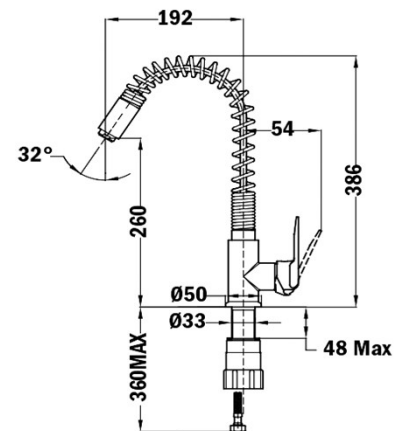

Grifo Lavaplatos IN-934 CR Eco

TeKa
KÜCHENTECHNIK

ECO JET | EASY SLIDE | EXTREME GLOW | EASY CLEAN

Características.

- » Modelo para lavaplatos
- » Superficie cromada de aprox. 12,5 micras.
- » Aireador anticalcáreo metálico y cromado.
- » **Aireador de Ahorro 5 Litros/Min.**
- » Caño extensible
- » Incluye flexibles homologados.
- » Cartucho cerámico de elevada resistencia. (35 mm.)
- » Incluye: Sistema de fácil instalación.
- » Fabricado en planta TEKA - Control de calidad TEKA.

Código EAN

8413509218449

Diagrama Producto

Códigos de producto

539341280