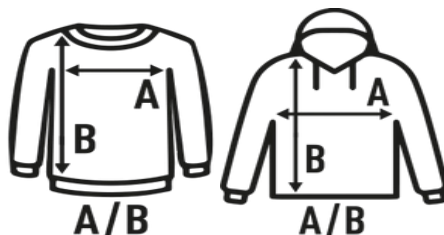

Tamanhos

Criança

BODY

Idade	3M	6M	9M	12M	18M
Cava	20 cm	22 cm	24 cm	26 cm	28 cm
Altura	38 cm	40 cm	42 cm	44 cm	46 cm

T'SHIRTS

Idade	0 anos	1 ano	2 anos	3-4	5-6	7-8 anos	9-11	12-14
A	23 cm	25 cm	30 cm	32 cm	35 cm	38 cm	41 cm	43 cm
B	34 cm	35 cm	37 cm	44 cm	49 cm	52 cm	58 cm	61 cm

SWEATS E HOODIES

Idade	1-2 anos	3- 4 anos	5-6 anos	7-8 anos	9-11 anos	12-14 anos
A	33 cm	36 cm	39 cm	42 cm	46 cm	50 cm
B	40 cm	43 cm	46 cm	53 cm	58 cm	61 cm