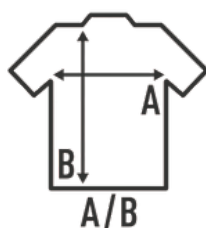

Tamanhos

Criança

BODY

Idade	3M	6M	9M	12M	18M
Cava	20 cm	22 cm	24 cm	26 cm	28 cm
Altura	38 cm	40 cm	42 cm	44 cm	46 cm

T'SHIRTS

Idade	0 anos	1 ano	2 anos	3-4	5-6	7-8 anos	9-11	12-14
A	23 cm	25 cm	30 cm	32 cm	35 cm	38 cm	41 cm	43 cm
B	34 cm	35 cm	37 cm	44 cm	49 cm	52 cm	58 cm	61 cm

SWEATS E HOODIES

Idade	1-2 anos	3- 4 anos	5-6 anos	7-8 anos	9-11 anos	12-14 anos
A	33 cm	36 cm	39 cm	42 cm	46 cm	50 cm
B	40 cm	43 cm	46 cm	53 cm	58 cm	61 cm