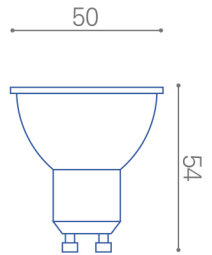

AMPOLLETA LED GU10 5,5W - MEGABRIGHT

Lámpara PAR16

Características generales

Potencia_ 5,5W
 F.P._ >0.5
 Flujo luminoso_ 390lm
 Temperatura_ 3.000K/4.000K
 Iluminación_ uniforme
 Material_ policarbonato
 Voltaje_ 220-240V
 Embalaje_ box

Proporcionalidad lumínica

Para ambientes internos

Diversos colores de luz

No contiene mercurio

Tecnología LED

Dimensiones en milímetros

Usar de manera abierta

No emite rayos UV