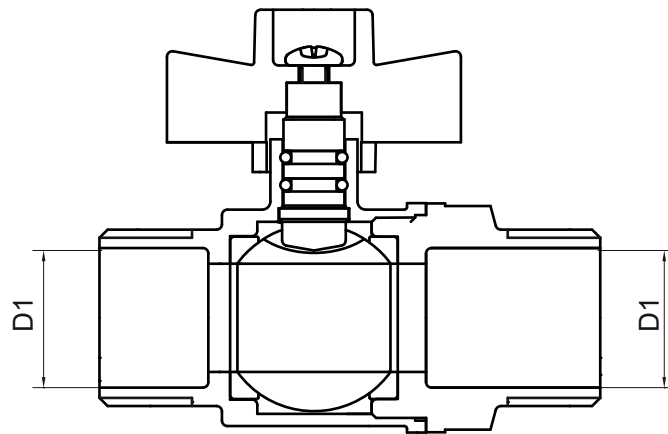

## FITTING Y CONEXIONES LLAVE TIPO ESFERA

CODIGO	DESCRIPCION	D1
15CX6119250	Llave tipo esfera 1"	1
15CX6119150	Llave tipo esfera 3/4"	3/4
15CX6219150	Llave Antifraude He 3/4 PA	3/4
15CX6219250	Llave Antifraude He 1" PA	1

### DIBUJO TÉCNICO

\*Dimensiones críticas sin escala (mm)

**Garantía de 5 años**

Para más información sobre la garantía de este producto y otras consultas  
ingrese a [www.stretto.cl](http://www.stretto.cl)