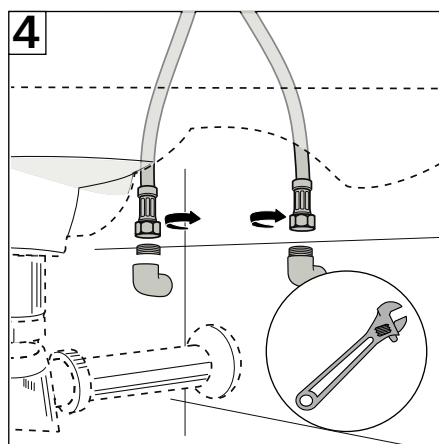

Garantía de por vida

Para más información sobre la garantía de este producto y otras consultas ingrese a www.stretto.cl

LÍNEA AMALFI MONOMANDO LAVAPLATOS

Componentes:

- A. Monomando
- B. Base
- C. O' Ring
- D. Flexibles 1/2"
- E. Tubo Roscado
- F. Arandela
- G. O' Ring
- H. Fast Fix

- 1- Introducir los flexibles a través del tubo roscado e insertar el O'ring en la base.
- 2- Conectar los flexibles a la base de la grifería y dar apriete manual.
- 3- Enroscar el tubo a la base de la grifería.

- 4- Posicionar la grifería en la perforación del lavaplatos introduciendo los flexibles por ella.

- 5- Por debajo del lavaplatos posicionar el Fast Fix y enroscar.

*El hilo del Fastfix debe ir hacia arriba.