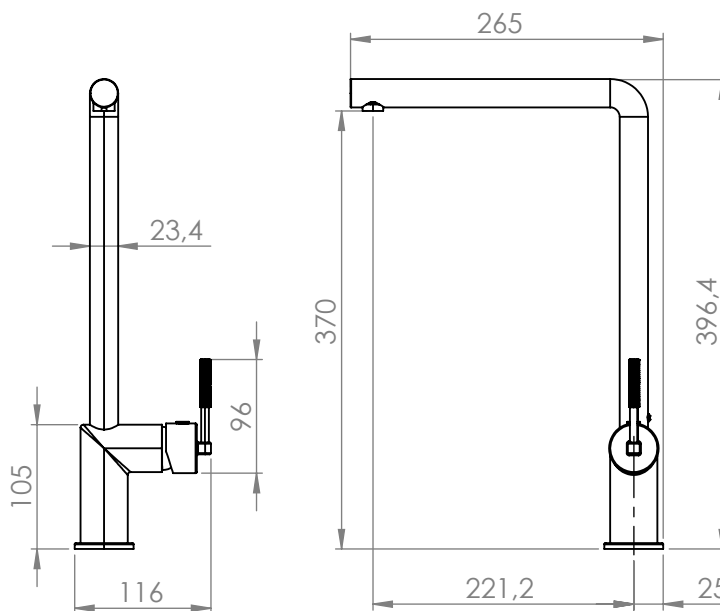

fastfix

- Sistema de fijación rápida y práctica.
- Instalación sin uso de herramientas.

Garantía de por vida

Para más información sobre la garantía de este producto y otras consultas ingrese a www.stretto.cl