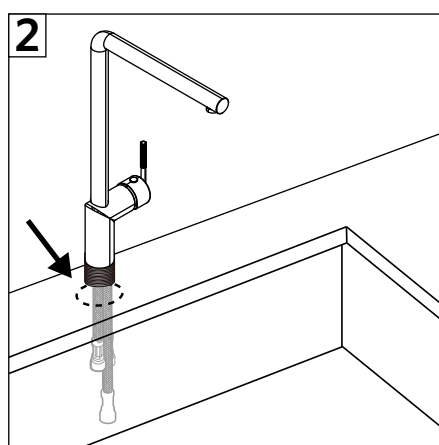

Garantía de por vida

Para más información sobre la garantía de este producto y otras consultas ingrese a www.stretto.cl

LÍNEA AMALFI MONOMANDO LAVAPLATOS

Componentes:

- A. Monomando
- B. Base
- C. O' Ring
- D. Flexibles 1/2"
- E. Tubo Roscado
- F. Arandela
- G. O' Ring
- H. Fast Fix

- 1- Introducir los flexibles a través del tubo roscado e insertar el O'ring en la base.
- 2- Conectar los flexibles a la base de la grifería y dar apriete manual.
- 3- Enroscar el tubo a la base de la grifería.