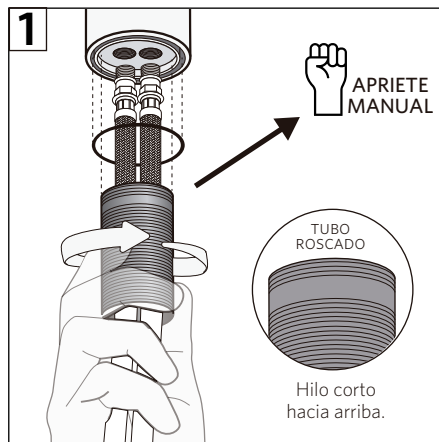

apertura en frío

Innovador sistema que permite un ahorro de agua y energía debido a que el agua se calienta solo cuando la manilla se lleva hacia adelante.

fastfix

- Sistema de fijación rápida y práctica.
- Instalación sin uso de herramientas.

Garantía de por vida

Para más información sobre la garantía de este producto y otras consultas ingrese a www.stretto.cl

LÍNEA AMALFI MONOMANDO LAVAPLATOS

Componentes:

- A. Monomando
- B. Base
- C. O' Ring
- D. Flexibles 1/2"
- E. Tubo Roscado
- F. Arandela
- G. O' Ring
- H. Fast Fix

- 1- Introducir los flexibles a través del tubo roscado e insertar el O'ring en la base.
- 2- Conectar los flexibles a la base de la grifería y dar apriete manual.
- 3- Enroscar el tubo a la base de la grifería.

- 4- Posicionar la grifería en la perforación del lavaplatos introduciendo los flexibles por ella.

- 5- Por debajo del lavaplatos posicionar el Fast Fix y enroscar.

*El hilo del Fastfix debe ir hacia arriba.