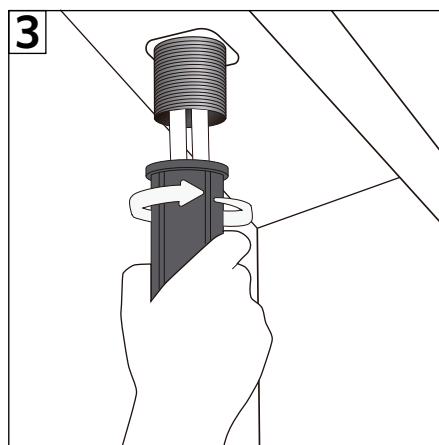

- 5- Por debajo del lavaplatos posicionar el Fast Fix y enroscar.

*El hilo del Fastfix debe ir hacia arriba.