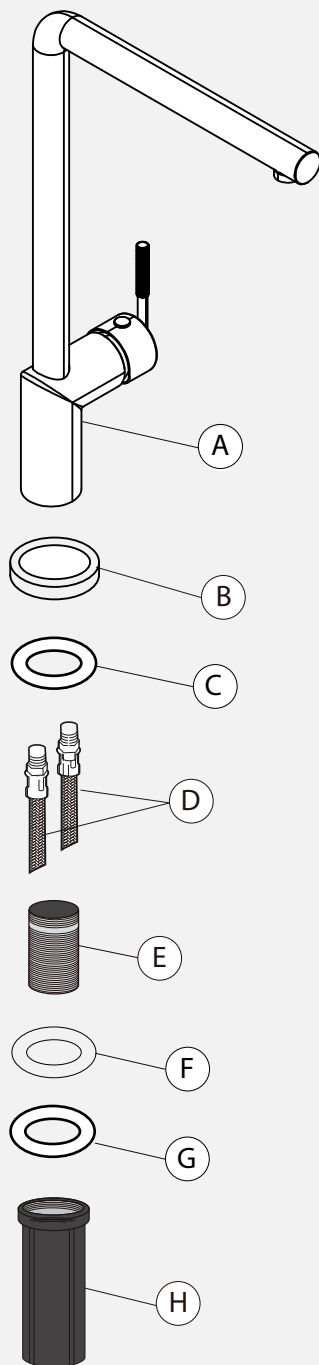

LÍNEA AMALFI MONOMANDO LAVAPLATOS

ESPECIFICACIONES TÉCNICAS

FUNCIONAMIENTO

Manilla con giro en 90° que permite mezclar la temperatura del agua.

CONEXIÓN

Por 2 flexibles M10x1/2" HI de 40 cm.

TIPO DE CIERRE

Cartucho cerámico 35 mm.

TERMINACIÓN

-  Cromado
20AF5603200
-  Negro Mate
20AF5603220
-  Grafito Austral
20AF5603221
-  Bronce Andino
20AF5603281

DIBUJO TÉCNICO

*Dimensiones críticas sin escala (mm)

aireador con ahorro

Incluye aireador con ahorro de agua de hasta un 40%, respecto a un aireador normal.

apertura en frío

Innovador sistema que permite un ahorro de agua y energía debido a que el agua se calienta solo cuando la manilla se lleva hacia adelante.

fastfix

- Sistema de fijación rápida y práctica.
- Instalación sin uso de herramientas.

Garantía de por vida

Para más información sobre la garantía de este producto y otras consultas ingrese a www.stretto.cl

LÍNEA AMALFI MONOMANDO LAVAPLATOS

Componentes:

- A. Monomando
- B. Base
- C. O' Ring
- D. Flexibles 1/2"
- E. Tubo Roscado
- F. Arandela
- G. O' Ring
- H. Fast Fix