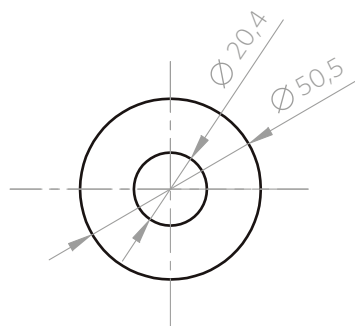

ACCESORIOS DE DUCHA BRAZO DE DUCHA A TECHO

ESPECIFICACIONES TÉCNICAS

FUNCIONAMIENTO

Brazo de ducha estándar que permite ser combinado con cualquiera de nuestros platos de ducha Stretto.

Producto práctico y que garantiza una correcta fijación a la pared.

CONEXIÓN

A techo, directo a cañería con conexión 1/2" HE.

MATERIAL

Acero Inoxidable (SS304).

TERMINACIÓN

● Cromado
21ST3000031

DIBUJO TÉCNICO

*Dimensiones críticas sin escala (mm)

Con 3% de Tolerancia

Garantía de 2 años

Para más información sobre la garantía de este producto y otras consultas
ingrese a www.stretto.cl