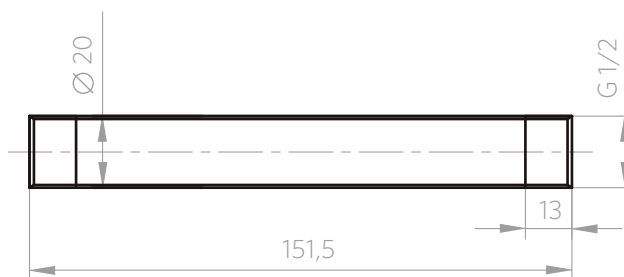

Garantía de 2 años

Para más información sobre la garantía de este producto y otras consultas
ingrese a www.stretto.cl