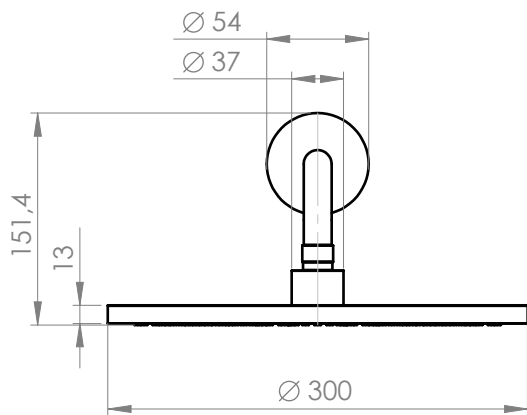

##### CONEXIÓN

Plato: conexión 1/2" HI.

Brazo: A muro, directo a cañería con conexión 1/2" HE.

### DIBUJO TÉCNICO

\*Dimensiones críticas sin escala (mm)

**Garantía de 2 años**

Para más información sobre la garantía de este producto y otras consultas

ingrese a [www.stretto.cl](http://www.stretto.cl)