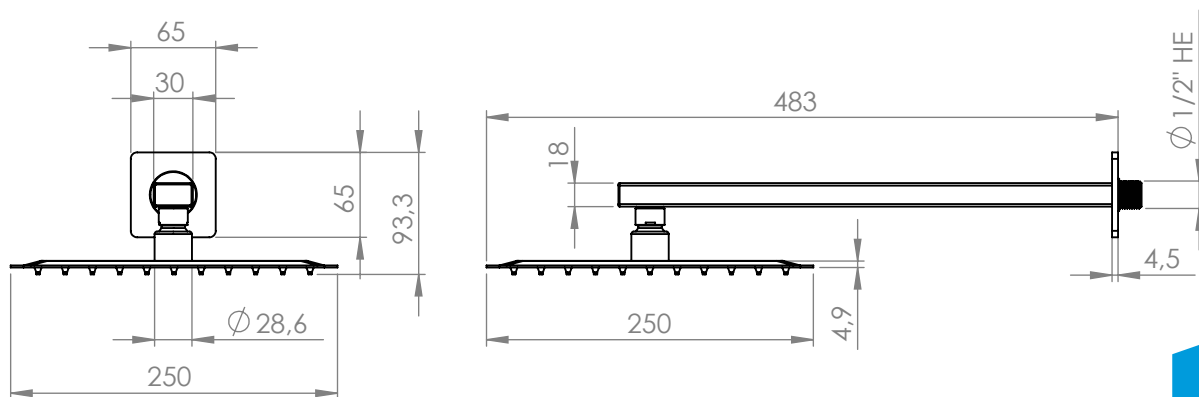

ACCESORIOS DE DUCHA PLATO CUADRADO Y BRAZO

ESPECIFICACIONES TÉCNICAS

FUNCIONAMIENTO

Difusor ducha con brazo de una función que logra distribuir de manera adecuada el chorro de agua. Plato de 25x25 mm y brazo 30 cm de largo.

CONEXIÓN

Difusor: conexión 1/2" HI.

Brazo: conexión 1/2"HE.

MATERIAL

Plato: Acero inoxidable.

Brazo: Metálico.

INCLUYE

Campana.

Cabezal móvil.

TERMINACIÓN

Negro Mate
21ST6000060

DIBUJO TÉCNICO

Dimensiones sin escala (mm)

Garantía de 2 años
Para más información sobre la garantía de este producto y otras consultas
ingrese a www.stretto.cl