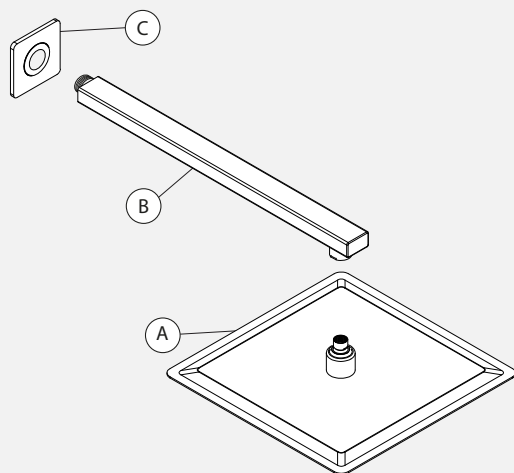

ACCESORIOS DE DUCHA PLATO CUADRADO Y BRAZO

ESPECIFICACIONES TÉCNICAS

FUNCIONAMIENTO

Difusor ducha con brazo de una función que logra distribuir de manera adecuada el chorro de agua. Plato de 25x25 mm y brazo 30 cm de largo.

CONEXIÓN

Difusor: conexión 1/2" HI.

Brazo: conexión 1/2"HE.

MATERIAL

Plato: Acero inoxidable.

Brazo: Metálico.

INCLUYE

Campana.

Cabezal móvil.

TERMINACIÓN

Negro Mate
21ST6000060

DIBUJO TÉCNICO

Dimensiones sin escala (mm)

Garantía de 2 años
Para más información sobre la garantía de este producto y otras consultas
ingrese a www.stretto.cl

ACCESORIOS DE DUCHA PLATO CUADRADO Y BRAZO

Componentes:

- A. Plato de ducha
- B. Brazo
- C. Campana

*Imágenes referenciales