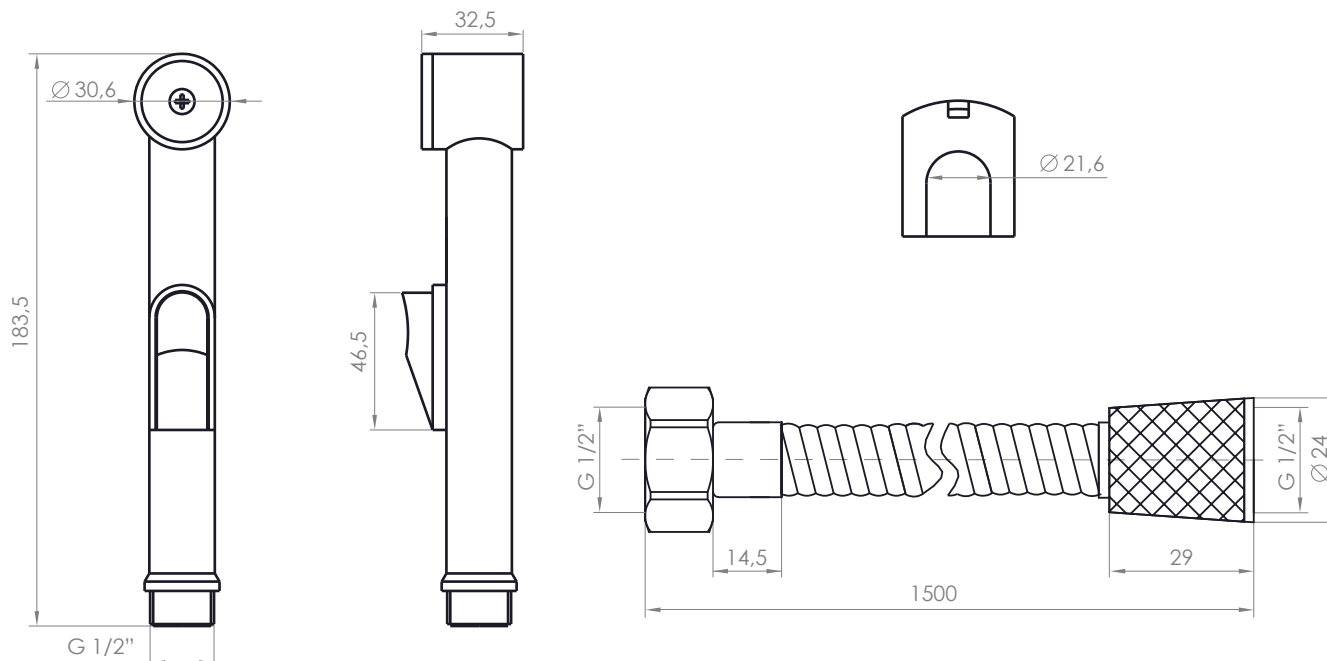

#### CONEXIÓN

1/2" HE a flexible.

#### INCLUYE

Maneral Bidet 1 función con botón On/Off, soporte y flexible de 150 cm.

### DIBUJO TÉCNICO

\*Dimensiones críticas sin escala (mm)

**Garantía de 2 años**

Para más información sobre la garantía de este producto y otras consultas

ingrese a [www.stretto.cl](http://www.stretto.cl)