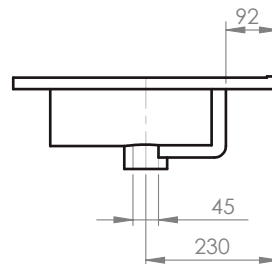

### DIBUJO TÉCNICO

Dimensiones en mm.

Medidas exactas en el detalle técnico.

Tolerancia fabricación:

Dimensiones  $\geq 200$  mm 3%

Dimensiones  $< 200$  mm 5%

### CUBIERTA VANITORIO ÓPTIMA (No incluye mueble base)

Cód. producto	Tamaño AxB	Descripción Genérica
60PZ2401008	610 x 465 mm	Cubierta vanitorio Óptima 60x 46 cm
60PZ2401009	710 x 565 mm	Cubierta Vanitorio Óptima 70 x 46 cm
60PZ2401010	810 x 665 mm	Cubierta Vanitorio Óptima 80 x 46 cm