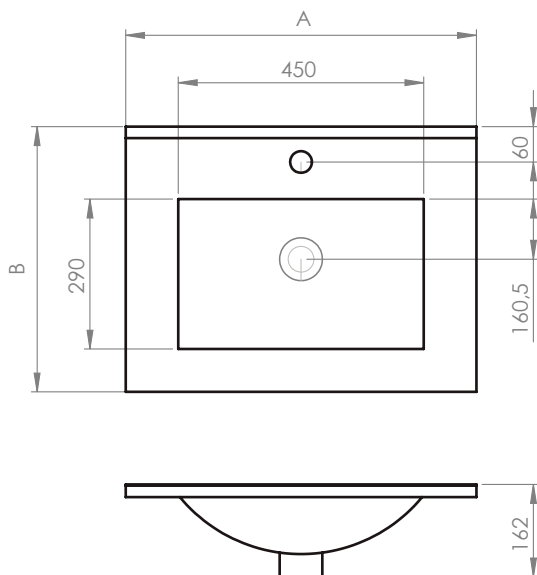

#### DESCRIPCIÓN

Cubierta de vanitorio con rebalse (ángulo y pendientes de 2° hacia el desagüe).

#### PESO

11 kg.

### DIBUJO TÉCNICO

Dimensiones en mm.

Medidas exactas en el detalle técnico.

Tolerancia fabricación:

Dimensiones  $\geq 200$  mm 3%

Dimensiones  $< 200$  mm 5%

### CUBIERTA VANITORIO ÓPTIMA (No incluye mueble base)

Cód. producto	Tamaño AxB	Descripción Genérica
60PZ2401008	610 x 465 mm	Cubierta vanitorio Óptima 60x 46 cm
60PZ2401009	710 x 565 mm	Cubierta Vanitorio Óptima 70 x 46 cm
60PZ2401010	810 x 665 mm	Cubierta Vanitorio Óptima 80 x 46 cm