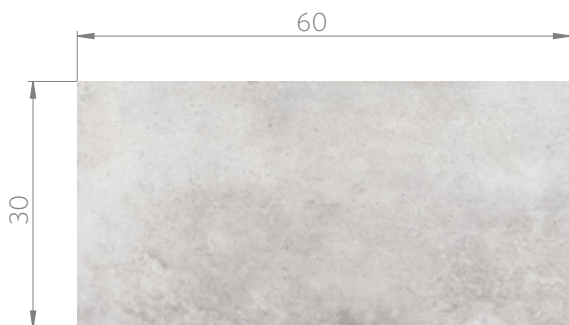

MOSAICO®

REVESTIMIENTO
GRES - LITHO GRIGIO

SKU: 80IM0102012