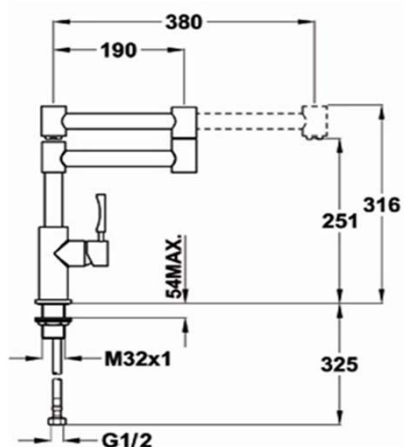

Características.

- » Material: Acero Inoxidable AISI-304 (18/10)
- » Cuello articulado
- » Largo con cuello extendido 380 mm.
- » Material de gran resistencia y durabilidad
- » Higiénico, Material antibacterias.
- » Combina perfectamente con los lavaplatos TEKA
- » Caño giratorio / Cartucho 35 mm.
- » Material 100% reciclable.

Diagrama Producto

Código de producto

749830210

Código EAN

8421152097045