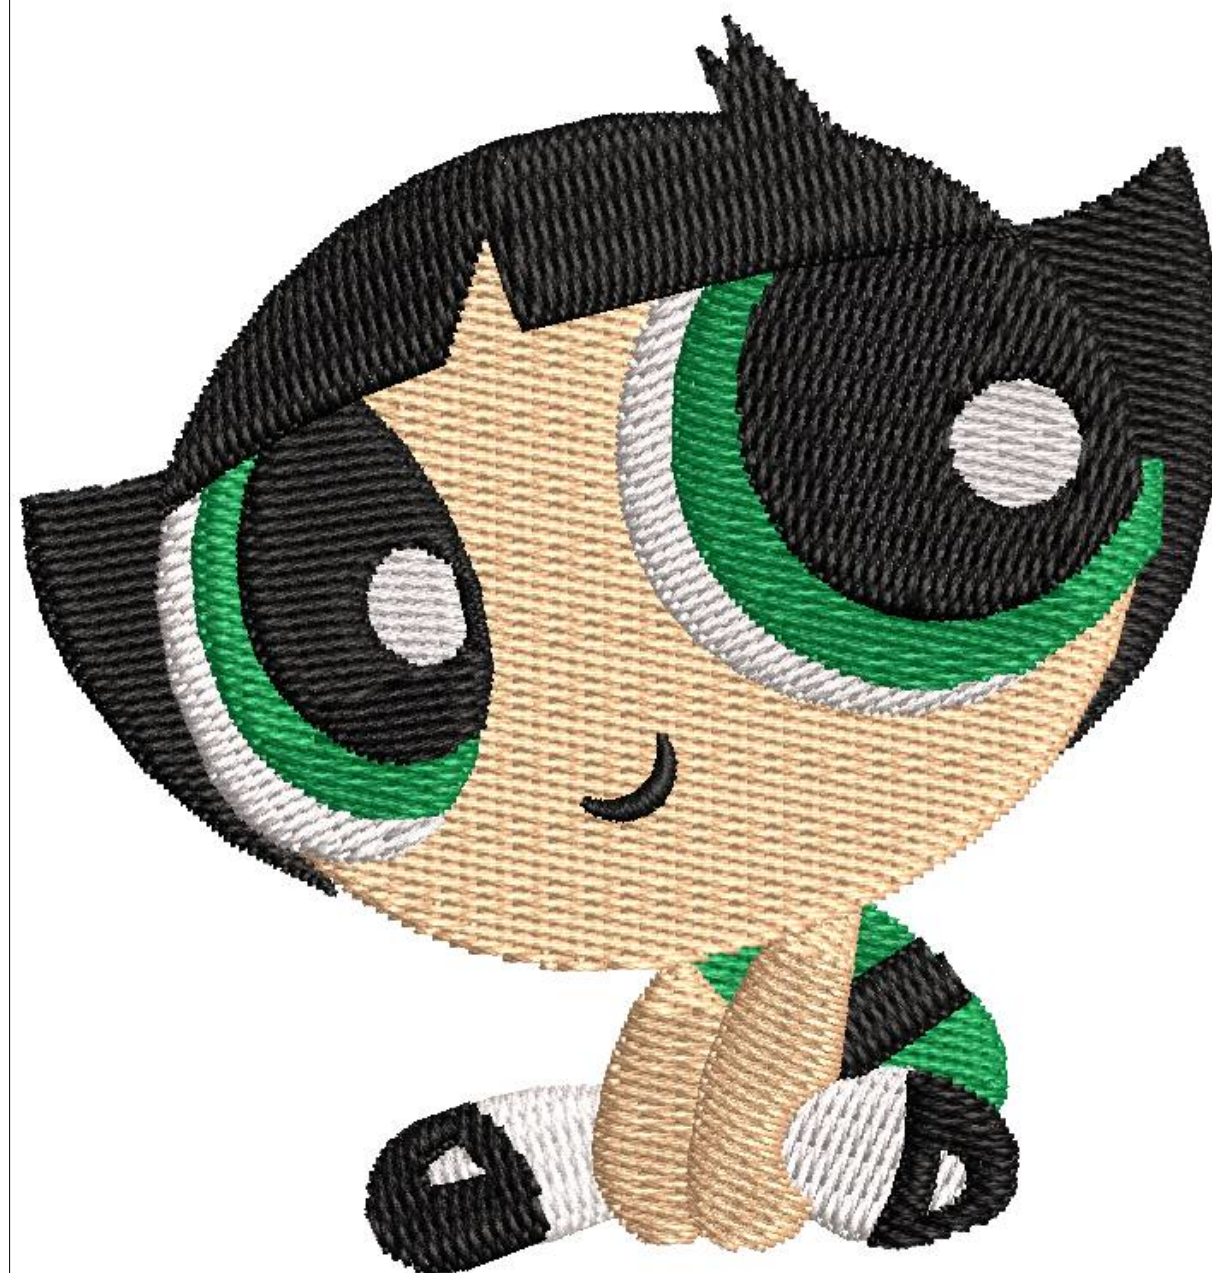

Hoja de trabajo de la producción

Wilcom EmbroideryStudio - Designing

Diseño: **Bellota 7cm**

Título: **Bellota 7cm**

Puntadas: 8.733

Altura: 70.0 mm

Anchura: 66.7 mm

Colores: 4

Película a color

Wilcom EmbroideryStudio - Designing

Diseño: **Bellota 7cm**

Título: **Bellota 7cm**

Puntadas: 8.733

Altura: 70.0 mm

Anchura: 66.7 mm

Colores: 4

Parada #: 3
Elemento:
Código: 13
Nombre: Black
Carta: Wilcom
Puntadas: 1.308
Hilo usado: 6.40m

Parada #: 4
Elemento:
Código: 10
Nombre: Pink
Carta: Wilcom
Puntadas: 2.233
Hilo usado: 13.11m

Parada #: 5
Elemento:
Código: 15
Nombre: White
Carta: Wilcom
Puntadas: 1.127
Hilo usado: 5.66m

Código: 13

Nombre: Black

Carta: Wilcom

Puntadas: 2.387

Hilo usado: 12.76m