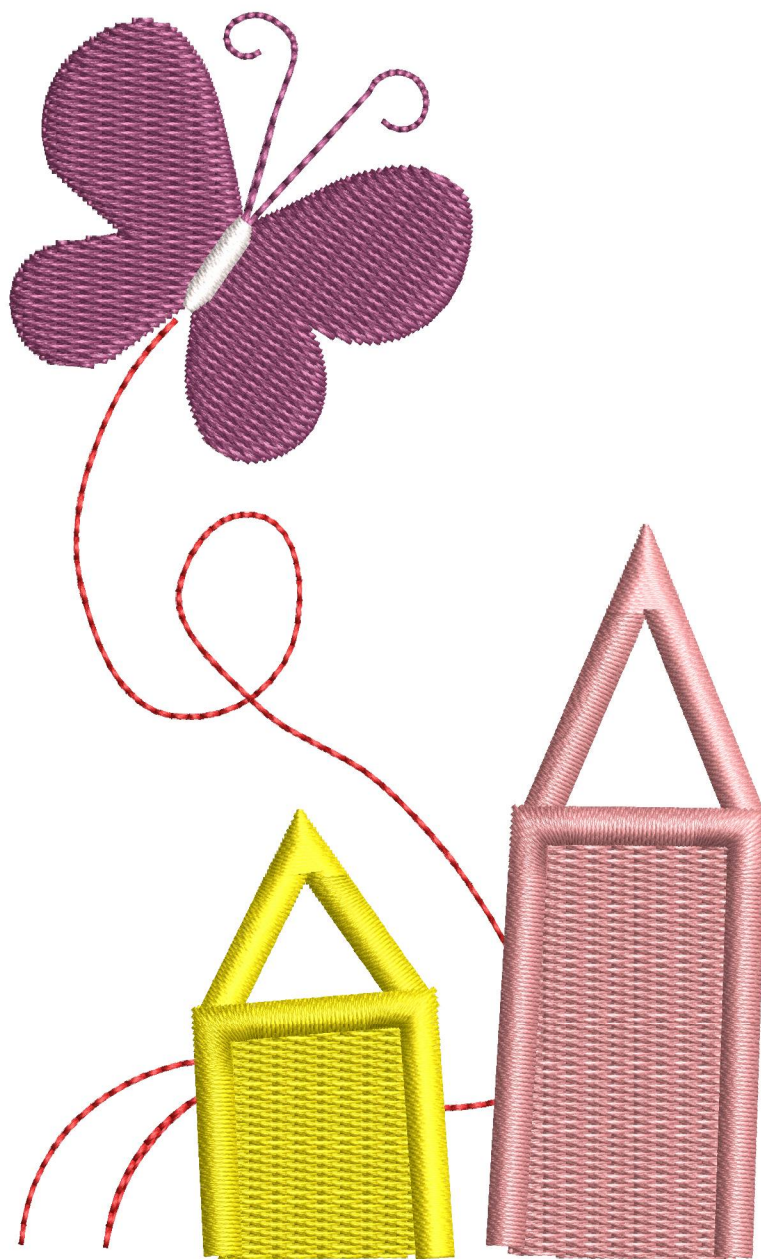

Hoja de trabajo de la producción

Wilcom EmbroideryStudio - Designing

LAPICES Y MARIPOSA1 11CM

Diseño: Lapices y mariposa1 11cm

Título: delantal2

Puntadas: 6.719
Altura: 109.9 mm
Anchura: 93.7 mm
Colores: 6
Combinación de color: Colorway 1
Zoom: 1.50

Formato de máquina: Tajima
Cambios de color: 6
Paradas: 7
Recortes: 9
Aplique: 0
Izquierda: 46.9 mm
Derecha: 46.9 mm
Arriba: 55.0 mm
Abajo: 55.0 mm
EndX: 0.0 mm
EndY: 0.0 mm
Área: 10303.1 mm²
Puntada máx: 8.3 mm
Puntada mín: 0.4 mm
Salto máximo: 6.7 mm
Total de hilo: 40.77m
Total de bobina: 15.78m

Parar secuencia:

#	N#	Color	St.	Código	Nombre	Carta
1.	8		1.561	8	Purple	Wilcom
2.	5		415	5	Red	Wilcom
3.	8		316	8	Purple	Wilcom
4.	15		64	15	White	Wilcom
5.	2		883	2	Cyan	Wilcom
6.	4		1.310	4	Yellow	Wilcom
7.	10		2.168	10	Pink	Wilcom

Tiempo de ejecución de la máquina:

Máquina **Tiempo de ejecución**
(hr:min:sec)

PES 0:12:15