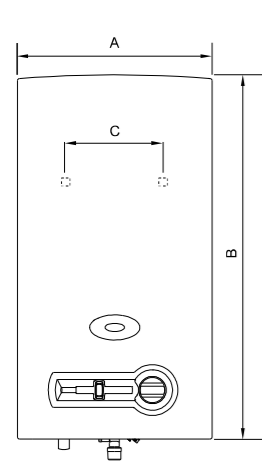

Dimensiones (mm)	A	B	C	D	E	F	G	H (Ø)	
								G.N. Natural	G.P.L
W11p	310	580	228	112,5	463	60	25	1/2"	
W14p	350	655	228	125	510	95	30	1/2"	

Características Técnicas	Unidad de medida	W11		W14	
Código producto	n/a	7701331686	7701431582	7702331763	7702431680
Código de barra producto	n/a	7809522700312	7809522700329	7809522700336	7809522700343
Litraje	l/min	11		14	
Tipo de gas	n/a	GN	GLP	GN	GLP
Dimensiones	mm	580*310*220		655*350*220	
Peso	kg	10		13	
Consumo nominal	kW	21,8		27	
Potencia útil	kW	19,2		23,6	
Presión máxima admisible	bar	12		12	
Presión mínima de funcionamiento	bar	0,1		0,1	
Diámetro entrada agua fría	pulgadas	1/2		1/2	
Diámetro salida caliente	pulgadas	1/2		1/2	
Diámetro gas	pulgadas	1/2		1/2	
Diámetro ducto	mm	114		127	
Tipo de Tiro	n/a	Tiro natural		Tiro natural	
Caudal de arranque	l/min	2,0*	2,0*	2,0*	2,0*