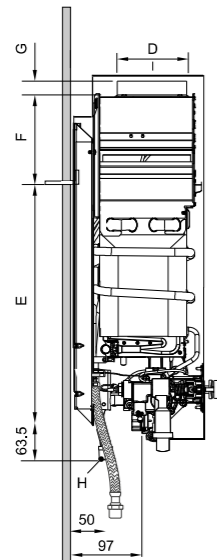

Dimensiones (mm)	A	B	C	D	E	F	G	H (Ø)	
								G.N. Natural	G.P.L
W11p	310	580	228	112,5	463	60	25	1/2"	
W14p	350	655	228	125	510	95	30	1/2"	

Características Técnicas	Unidad de medida	W11		W14	
Código producto	n/a	7701331686	7701431582	7702331763	7702431680
Código de barra producto	n/a	7809522700312	7809522700329	7809522700336	7809522700343
Litraje	l/min	11		14	
Tipo de gas	n/a	GN	GLP	GN	GLP
Dimensiones	mm	580*310*220		655*350*220	
Peso	kg	10		13	
Consumo nominal	kW	21,8		27	
Potencia útil	kW	19,2		23,6	
Presión máxima admisible	bar	12		12	
Presión mínima de funcionamiento	bar	0,1		0,1	
Diámetro entrada agua fría	pulgadas	1/2		1/2	
Diámetro salida caliente	pulgadas	1/2		1/2	
Diámetro gas	pulgadas	1/2		1/2	
Diámetro ducto	mm	114		127	
Tipo de Tiro	n/a	Tiro natural		Tiro natural	
Caudal de arranque	l/min	2,0*	2,0*	2,0*	2,0*