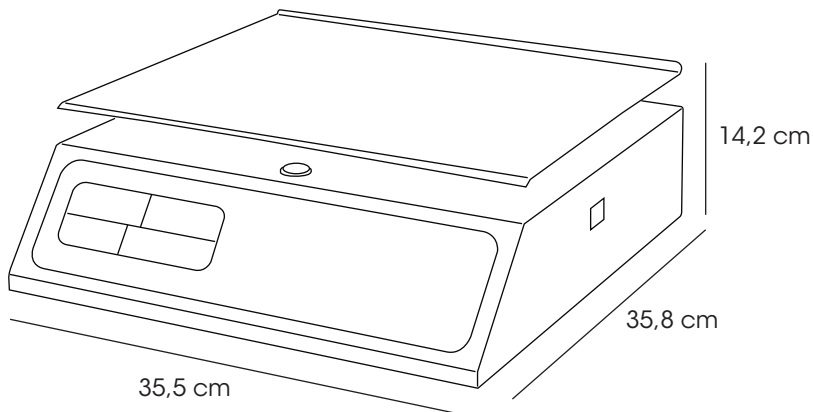

BALANZA DIGITAL ACERO INOX CON LUZ 20Kg TORREY

Línea Complementarios

L-PCR20

* Foto Referencial

VENTUS®

- Balanza digital para máximo 20 kg.
- Graduación mínima de 2 grs.
- Con memoria para guardar hasta 100 productos.
- Indicador de precio en ambas caras para generar mas confianza.
- Batería hasta 100hrs continuas.
- Balanza de acero Inoxidable de fácil Limpieza.
- Soportan altas temperaturas por su resistente acero inoxidable.
- Balanza con practicas funciones de caja registradora como: suma, resta, multiplicación, total de venta y cambio
- Corte de ventas diario para obtener el total de todos tus artículos en una solo operación, teniendo un mayor control de tu negocio.

Modelo	L-PCR20
Memorias	100
Corriente eléctrica	220V/50Hz
Adaptador a corriente	Incluido
Batería recargable	Duración hasta 100Hrs.
Tara máxima	20 Kg.
Medidas	Centímetros
Ancho	35,5
Alto	14,2
Fondo	35,8
Plato	29x35 cm
Peso neto (Kg)	11.5
Peso bruto (Kg)	13.5