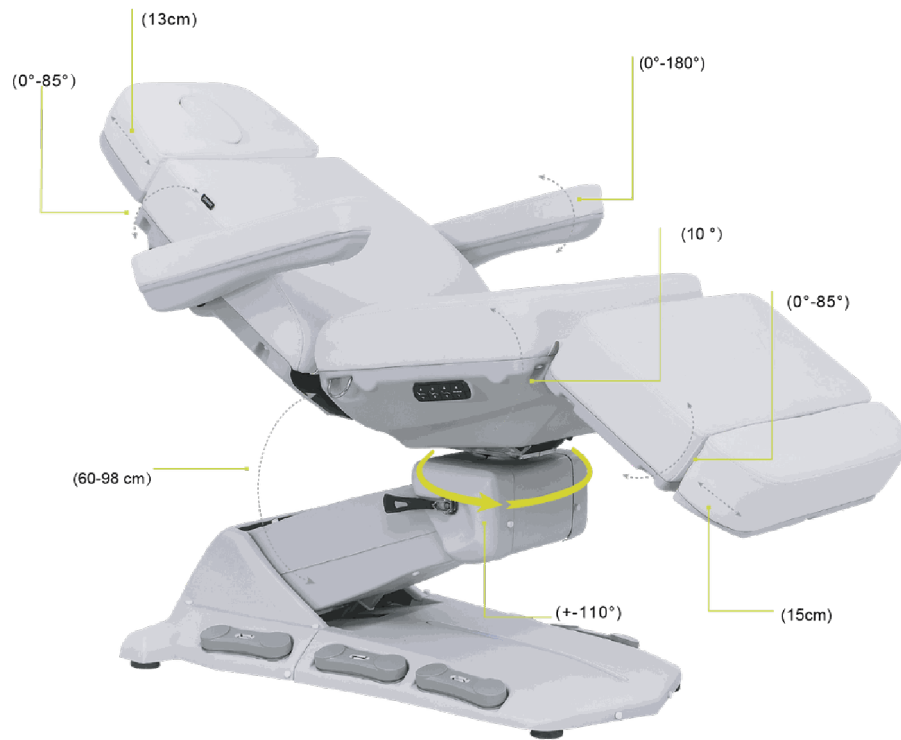

Innovation und Komfort in jedem Detail. Ein Stuhl, der sich präzise anpasst, den Raum optimiert und jede Behandlung in ein fließendes und intuitives Erlebnis verwandelt.

Size without armrest: 185x62x58/96 cm
Size with armrest: 185x84x58/96 cm
Weight: 83 Kg
Upholstery: PU
Mattress thickness: 10 cm
Loading capacity: 200 Kg

Verpackungsgröße: 137.0x80.0x65.0 cm
G.W.kg 99.0

Eigenschaften

- ① Höhe: 60-98 Cm
- ② Rückenlehne: 0° Bis 85°
- ③ Sitz: Neigung 10°
- ④ Fußstütze: 0° Bis 85°
- ⑤ Drehfunktion: ±110° Mit Manueller Arretierung
- ⑥ Drehbare Armlehnen 0°-180°
- ⑦ Verlängerbare Kopfstütze 13 Cm
- ⑧ Verlängerbare Fußstütze 15 Cm
- ⑨ Heizsystem Mit 2 Temperaturstufen
- ⑩ Fußsteuerung
- ⑪ Handsteuerung

Optionen

SCHUTZABDECKUNG REF. COVER.MAXICOZY+
ROLLENHALTER REF. 50080.1

BEAUTY

MAXI COZY HT

Ref. WKE035.4.A26.HT

Table électrique haut de gamme avec fonction de chauffage et système de rotation, conçue pour offrir une polyvalence maximale dans les traitements esthétiques, de bien-être et médicaux. Équipée de 4 moteurs permettant de régler la hauteur, le dossier, l'assise et le repose-pieds. Elle intègre une rotation de 110°, des accoudoirs rabattables, un chauffage à deux niveaux de température et un système de mémoire à 3 positions. Revêtement en PU blanc et beige de haute qualité, résistant et facile à nettoyer.

Innovation et confort dans chaque détail. Un fauteuil qui s'adapte avec précision, optimise l'espace et transforme chaque soin en une expérience fluide et intuitive.

Size without armrest:

185x62x58/96 cm