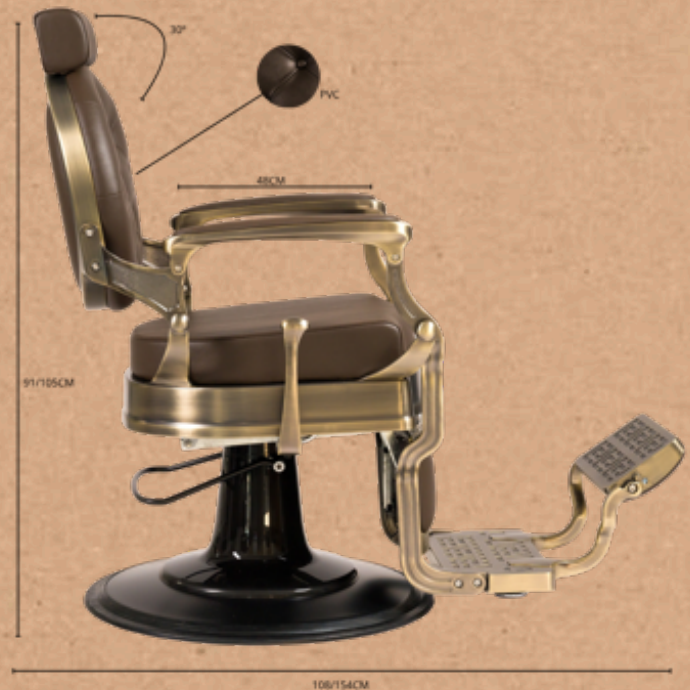

BUZZ BRONZE BROWN

Barber Chairs REF. RZBH007.A38

Sillón de barbería sofisticado, con un chasis completo metálico de inyección de aluminio. Base redonda y estructura completa con acabado cromado bronce. Reposapiés reversible. Bomba hidráulica de alta calidad. Asiento con espuma de alta densidad para el máximo confort y durabilidad. Tapizado con acabado marrón oscuro.

Full aluminum injection frame. High-quality hydraulic pump.

Size: 69x124/160x55/70cm
Weight: 48 kg
Upholstery: PVC

BUZZ BRONZE BROWN

Barber Chairs REF. RZBH007.A38

Poltrona da barbiere sofisticata, con telaio interamente in metallo in alluminio pressofuso. Base rotonda e struttura completa con finitura cromata bronzo. Poggiatesta reversibile. Pompa idraulica di alta qualità. Seduta con schiuma ad alta densità per massimo comfort e durata. Rivestimento con finitura marrone scuro.

GRANDE COMFORT

Poltrona con schiuma ad alta densità e molle interne. Schienale con nove bottoni per un maggiore comfort della schiena.

ERGONOMIA

Schienale e poggiatesta reclinabili. Poggiatesta estensibile.

DURATA

Struttura completa in alluminio pressofuso. Pompa idraulica di alta qualità.

Size: 69x124/160x55/70cm
Weight: 48 kg
Upholstery: PVC

BUZZ BRONZE BROWN

Barber Chairs REF. RZBH007.A38

Fauteuil de barbier sophistiqué avec châssis entièrement métallique en aluminium injecté. Base ronde et structure complète avec finition chromée bronze. Repose-pieds réversible. Pompe hydraulique de haute qualité. Assise en mousse haute densité pour un confort et une durabilité optimaux. Revêtement avec finition brun foncé.