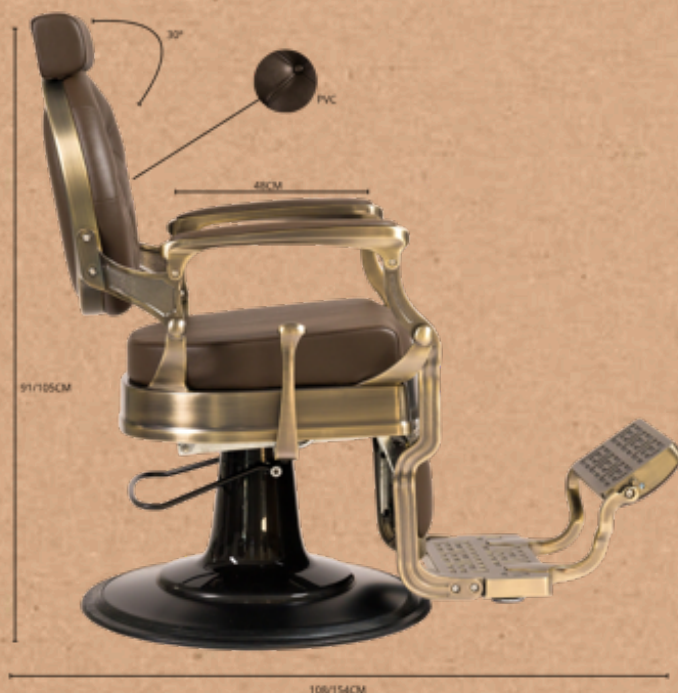

BUZZ BRONZE BROWN

Barber Chairs REF. RZBH007.A38

Sillón de barbería sofisticado, con un chasis completo metálico de inyección de aluminio. Base redonda y estructura completa con acabado cromado bronce. Reposapiés reversible. Bomba hidráulica de alta calidad. Asiento con espuma de alta densidad para el máximo confort y durabilidad. Tapizado con acabado marrón oscuro.

DURATA

Struttura completa in alluminio pressofuso. Pompa idraulica di alta qualità.

Size: 69x124/160x55/70cm
Weight: 48 kg
Upholstery: PVC

BUZZ BRONZE BROWN

Barber Chairs REF. RZBH007.A38

Fauteuil de barbier sophistiqué avec châssis entièrement métallique en aluminium injecté. Base ronde et structure complète avec finition chromée bronze. Repose-pieds réversible. Pompe hydraulique de haute qualité. Assise en mousse haute densité pour un confort et une durabilité optimaux. Revêtement avec finition brun foncé.

GRAND CONFORT

Fauteuil en mousse haute densité avec ressorts internes. Dossier avec neuf boutons pour un meilleur confort du dos.

ERGONOMIE

Dossier et repose-pieds inclinables. Repose-pieds réversible. Appuie-tête extensible.

DURABILITÉ

Structure entièrement injectée en aluminium. Pompe hydraulique de haute qualité.

Size: 69x124/160x55/70cm
Weight: 48 kg
Upholstery: PVC

BUZZ BRONZE BROWN

Barber Chairs REF. RZBH007.A38

Raffinierter Barberstuhl mit komplettem Metallchassis aus Aluminiumdruckguss. Runde Basis und komplette Struktur mit bronzefarbenem Chrom-Finish. Umkehrbare Fußstütze. Hochwertige Hydraulikpumpe. Sitz mit hochdichtem Schaumstoff für maximalen Komfort und Langlebigkeit. Bezogen mit dunkelbraunem Finish.