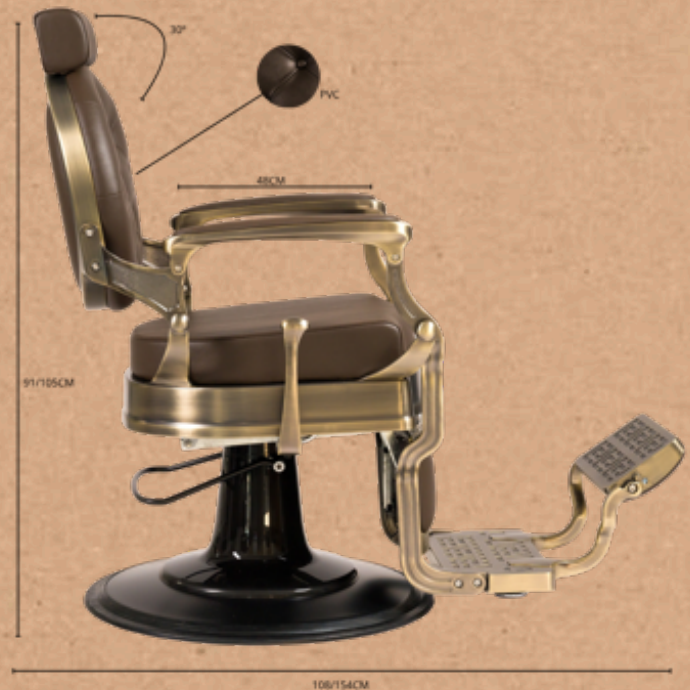

BUZZ BRONZE BROWN

Barber Chairs REF. RZBH007.A38

Sillón de barbería sofisticado, con un chasis completo metálico de inyección de aluminio. Base redonda y estructura completa con acabado cromado bronce. Reposapiés reversible. Bomba hidráulica de alta calidad. Asiento con espuma de alta densidad para el máximo confort y durabilidad. Tapizado con acabado marrón oscuro.

DURABILITÉ

Structure entièrement injectée en aluminium. Pompe hydraulique de haute qualité.

Size: 69x124/160x55/70cm
Weight: 48 kg
Upholstery: PVC

BUZZ BRONZE BROWN

Barber Chairs REF. RZBH007.A38

Raffinierter Barberstuhl mit komplettem Metallchassis aus Aluminiumdruckguss. Runde Basis und komplette Struktur mit bronzefarbenem Chrom-Finish. Umkehrbare Fußstütze. Hochwertige Hydraulikpumpe. Sitz mit hochdichtem Schaumstoff für maximalen Komfort und Langlebigkeit. Bezogen mit dunkelbraunem Finish.

HOHER KOMFORT

Sessel mit hochdichtem Schaumstoff und innenliegenden Federn. Rückenlehne mit neun Knöpfen für besseren Rückenkomfort.

ERGONOMIE

Verstellbare Rückenlehne und Fußstütze. Umkehrbare Fußstütze. Ausziehbare Kopfstütze.

HALTBARKEIT

Komplett aus Aluminiumdruckgussrahmen. Hochwertige Hydraulikpumpe.

Size: 69x124/160x55/70cm
Weight: 48 kg
Upholstery: PVC