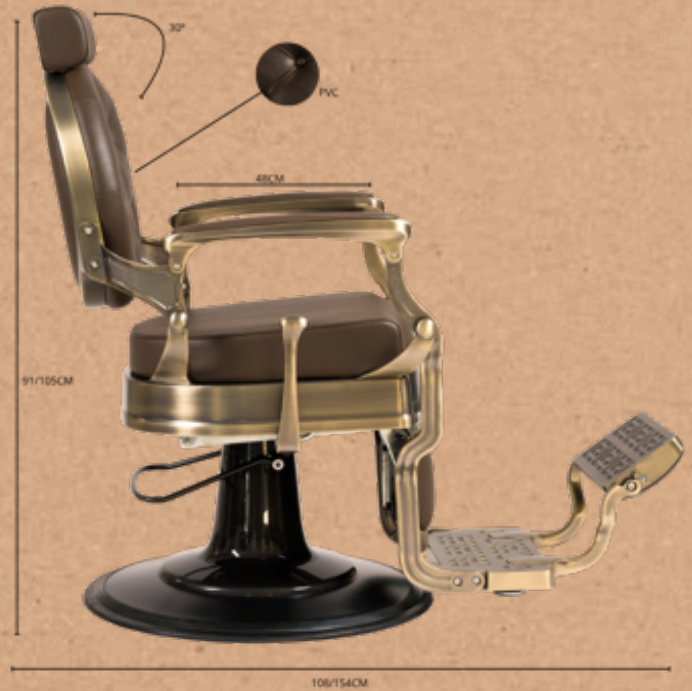

BUZZ BRONZE BROWN

Barber Chairs REF. RZBH007.A38

Sillón de barbería sofisticado, con un chasis completo metálico de inyección de aluminio. Base redonda y estructura completa con acabado cromado bronce. Reposapiés reversible. Bomba hidráulica de alta calidad. Asiento con espuma de alta densidad para el máximo confort y durabilidad. Tapizado con acabado marrón oscuro.

GRAN CONFORT

Sillón con espuma de alta densidad y muelles internos. Respaldo con nueve botones para mayor comodidad de la espalda.

ERGONOMÍA

Respaldo y reposapiés reclinables. Reposapiés reversible. Reposacabezas extensible.

DURABILIDAD

Estructura completa de inyección de aluminio. Bomba hidráulica de alta calidad.

Size: 69x124/160x55/70cm
Weight: 48 kg
Upholstery: PVC

BUZZ BRONZE BROWN

Barber Chairs REF. RZBH007.A38

Sophisticated barber chair with a full metal chassis made of cast aluminum. Round base and full structure with bronze chrome finish. Reversible footrest. High-quality hydraulic pump. Seat with high-density foam for maximum comfort and durability. Upholstered with a dark brown finish.

Full aluminum injection frame. High-quality hydraulic pump.

Size: 69x124/160x55/70cm
Weight: 48 kg
Upholstery: PVC

BUZZ BRONZE BROWN

Barber Chairs REF. RZBH007.A38

Poltrona da barbiere sofisticata, con telaio interamente in metallo in alluminio pressofuso. Base rotonda e struttura completa con finitura cromata bronzo. Poggiatesta reversibile. Pompa idraulica di alta qualità. Seduta con schiuma ad alta densità per massimo comfort e durata. Rivestimento con finitura marrone scuro.